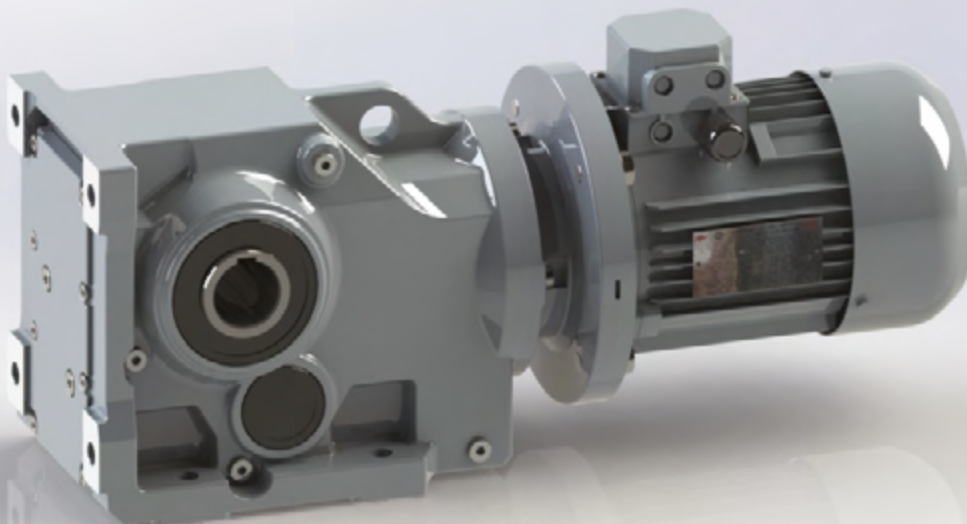

GAMME CKM CIDEPA SINCRO (Couple Nm)
 AUTRES FABRICANTS