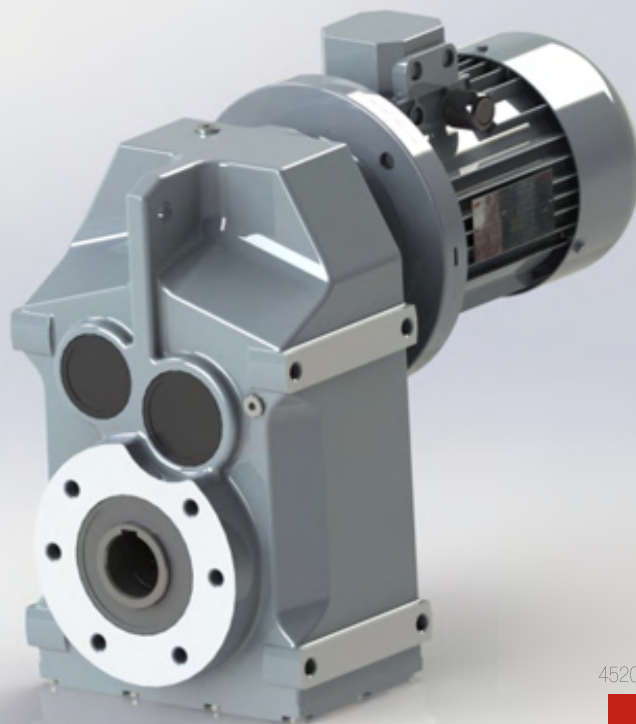

CFM

• **Interchangeabilité:** dans le monde actuel des transmissions mécaniques, tout produit développé doit avoir cette qualité. Elle doit pouvoir atteindre tous les marchés, tous les segments de clientèle et ces services de maintenance qui nécessitent si souvent un remplacement équivalent.

• **Disponibilité:** une condition de base de tout produit Cidepa-Sincron. Nos clients ont besoin de maintenir la sécurité de livraison pour laquelle notre marque est connue.

• **Calidad:** chez Cidepa-Sincron, la qualité est utilisée pour définir tout ce que nous fabriquons. Tous nos produits conservent les mêmes critères de calcul, de développement, de sélection des matériaux et des techniques d'usinage de manière commune.

• **Precios:** nous avons étudié chaque composant dans son développement. Tout détail affectant le prix final du produit a été optimisé. Les processus ont été réduits au minimum et le nombre de pièces différentes a été soigneusement étudié. Nos fournisseurs ont collaboré à l'amélioration des composants et de leurs performances, ce qui a permis d'obtenir des coûts vraiment intéressants.

Toutes ces caractéristiques nous permettent de fournir la meilleure série de réducteurs parallèles et orthogonaux du marché en termes de prix, de qualité et de service.

GAMME CFM CIDEPA SINCRON (Couple Nm)
 AUTRES FABRICANTS