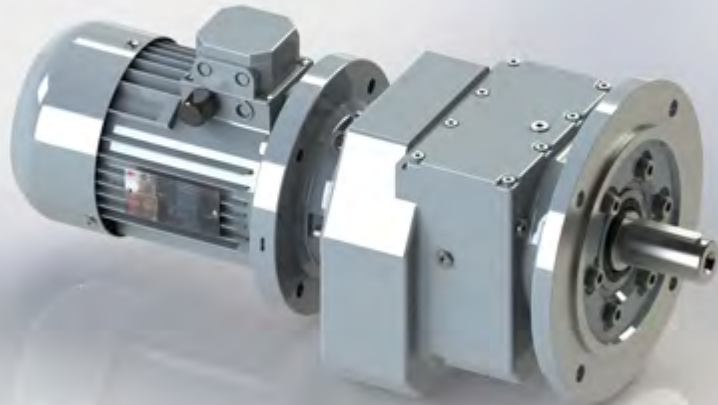

GAMME CIDEPA-SINCRON

Chez Cidepa-Sincron, nous avons travaillé pour consolider notre position d'opérateur global dans le monde des réducteurs de vitesse. Notre objectif est d'être en mesure d'offrir une solution pour tout type de machine ou d'entraînement requis. C'est pourquoi nous disposons d'une gamme de réducteurs allant des petites unités de 0.09 cv aux grandes unités de 1 000 cv.

CAMPOFRÍO

COSENTINO

CROWN CORK

PEPSI

ACEITES LA MASÍA

Nos réducteurs à vis sans fin de la série KM sont construits à partir d'un corps cubique en aluminium moulé par injection qui peut être couplé sur n'importe lequel de ses trois côtés. La rigidité du format est due au fait que le bloc lui-même maintient la tension entre l'engrenage à vis sans fin et la roue à vis sans fin. Par conséquent, bien que son facteur de service diminue par rapport à la fonte grise, nous maintenons de normes de rigidité adéquates.