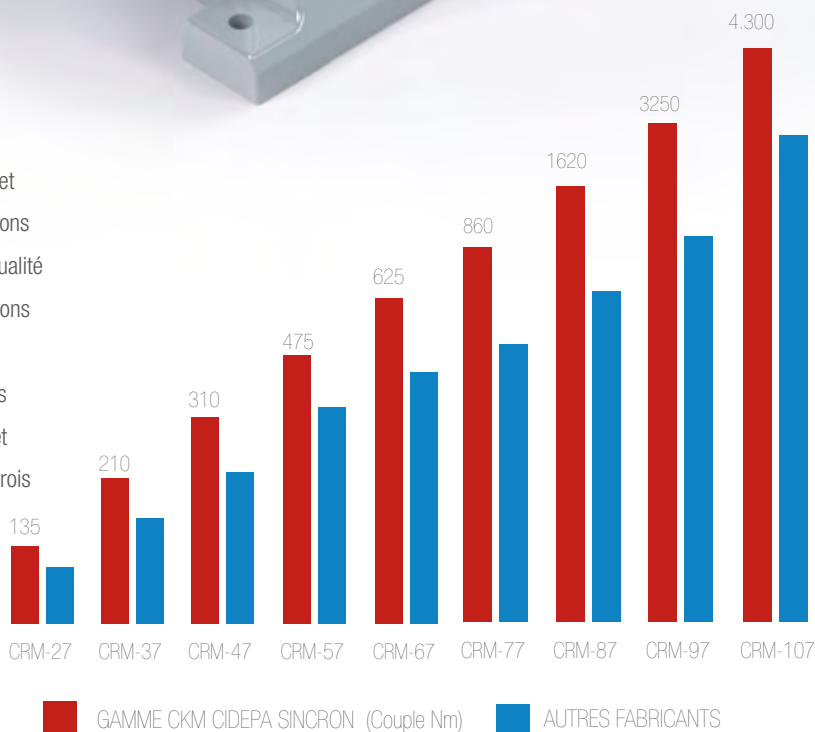

CRM

Avec la série CRM, nous clôturons notre nouveau projet appelé C (CRM, CFM et CKM), avec lequel nous couvrons les besoins d'interchangeabilité, de disponibilité, de qualité et de prix, que nous nous étions fixés lorsque nous avons commencé son développement.

Et conformément à notre philosophie, nous continuons à travailler pour développer cette famille de produits et nous lancerons prochainement la taille 127 dans les trois versions.