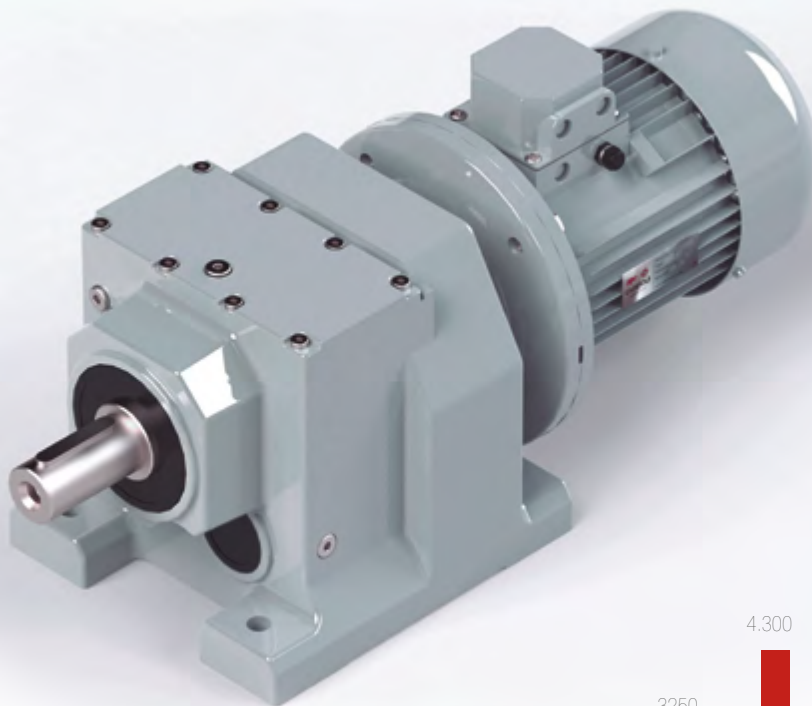

CRM

Avec la série CRM, nous clôturons notre nouveau projet appelé C (CRM, CFM et CKM), avec lequel nous couvrons les besoins d'interchangeabilité, de disponibilité, de qualité et de prix, que nous nous étions fixés lorsque nous avons commencé son développement.

Et conformément à notre philosophie, nous continuons à travailler pour développer cette famille de produits et nous lancerons prochainement la taille 127 dans les trois versions.