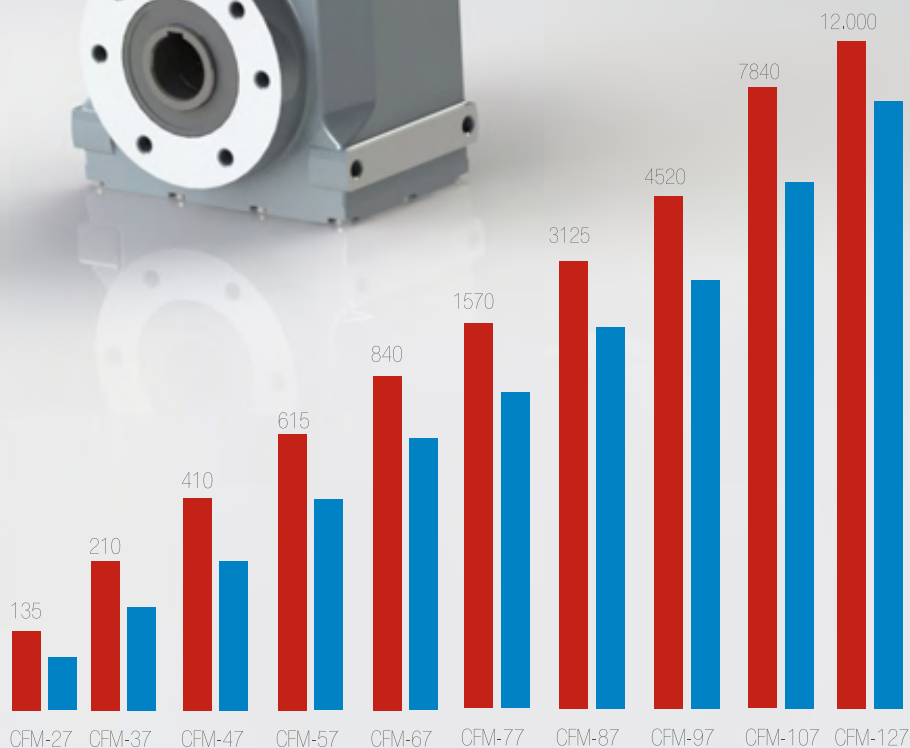

CFM

• **Interchangeabilité:** dans le monde actuel des transmissions mécaniques, tout produit développé doit avoir cette qualité. Elle doit pouvoir atteindre tous les marchés, tous les segments de clientèle et ces services de maintenance qui nécessitent si souvent un remplacement équivalent.

• **Disponibilité:** une condition de base de tout produit Cidepa-Sincron. Nos clients ont besoin de maintenir la sécurité de livraison pour laquelle notre marque est connue.

• **Calidad:** chez Cidepa-Sincron, la qualité est utilisée pour définir tout ce que nous fabriquons. Tous nos produits conservent les mêmes critères de calcul, de développement, de sélection des matériaux et des techniques d'usinage de manière commune.

• **Precios:** nous avons étudié chaque composant dans son développement. Tout détail affectant le prix final du produit a été optimisé. Les processus ont été réduits au minimum et le nombre de pièces différentes a été soigneusement étudié. Nos fournisseurs ont collaboré à l'amélioration des composants et de leurs performances, ce qui a permis d'obtenir des coûts vraiment intéressants.

Toutes ces caractéristiques nous permettent de fournir la meilleure série de réducteurs parallèles et orthogonaux du marché en termes de prix, de qualité et de service.

GAMME CFM CIDEPA SINCRON (Couple Nm)
 AUTRES FABRICANTS